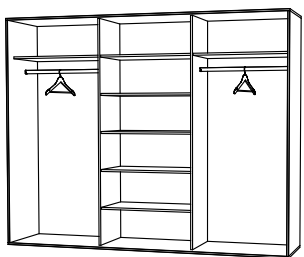

SKŘÍNĚ S POSUVNÝMI DVEŘMI

DEMONT

	V 220 cm	V 230 cm	V 240 cm	V 220 cm	V 230 cm	V 240 cm	V 220 cm	V 230 cm	V 240 cm

H 62,2 cm	Š 178,8 cm	RA31801LLL	RB31801LLL	RC31801LLL	RA31801LML	RB31801LML	RC31801LML	RA31801LZL	RB31801LZL	RC31801LZL
	Š 193,8 cm	RA31951LLL	RB31951LLL	RC31951LLL	RA31951LML	RB31951LML	RC31951LML	RA31951LZL	RB31951LZL	RC31951LZL
	Š 208,8 cm	RA32101LLL	RB32101LLL	RC32101LLL	RA32101LML	RB32101LML	RC32101LML	RA32101LZL	RB32101LZL	RC32101LZL
	Š 223,8 cm	RA32251LLL	RB32251LLL	RC32251LLL	RA32251LML	RB32251LML	RC32251LML	RA32251LZL	RB32251LZL	RC32251LZL
	Š 238,8 cm	RA32401LLL	RB32401LLL	RC32401LLL	RA32401LML	RB32401LML	RC32401LML	RA32401LZL	RB32401LZL	RC32401LZL
	Š 253,8 cm	RA32551LLL	RB32551LLL	RC32551LLL	RA32551LML	RB32551LML	RC32551LML	RA32551LZL	RB32551LZL	RC32551LZL
	Š 268,8 cm	RA32701LLL	RB32701LLL	RC32701LLL	RA32701LML	RB32701LML	RC32701LML	RA32701LZL	RB32701LZL	RC32701LZL