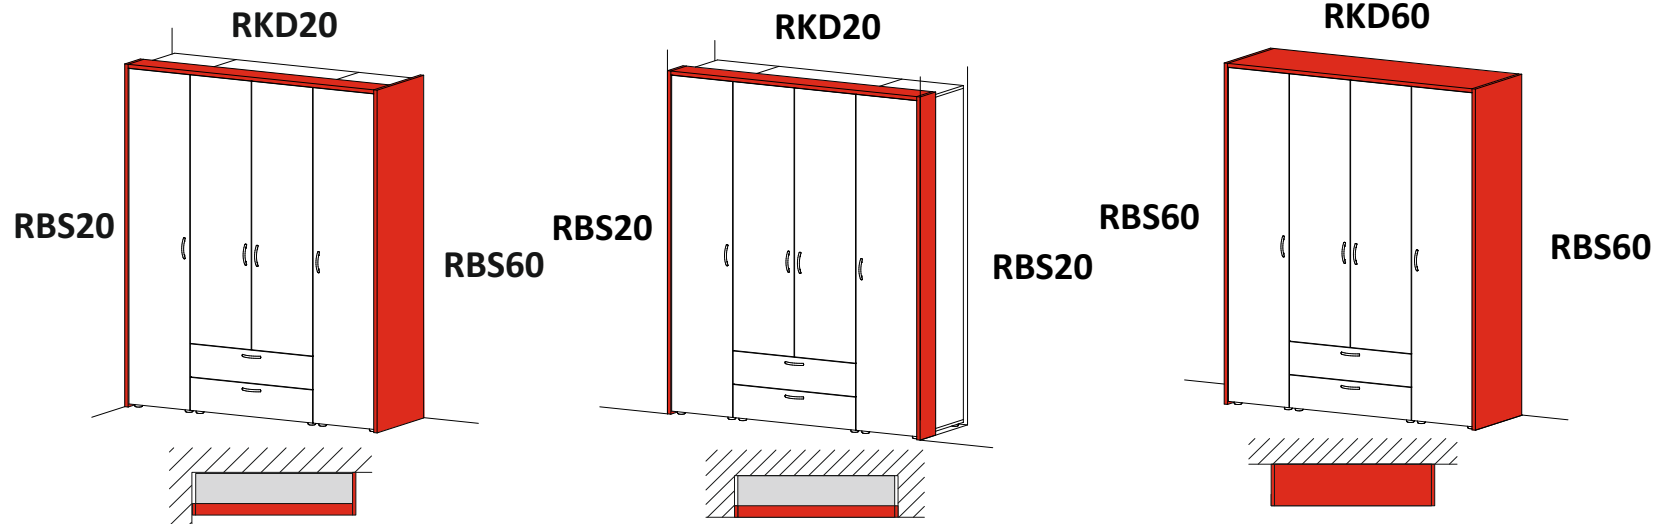

krycí desky a krycí boky

RBS V 222,5 cm	
	H 20 cm RBS20 H 60 cm RBS60
tl. 25mm	

barevné zobrazení olepení hran v náčrtech	
ABS 0,5mm	
ABS 2mm	

Krycí desky k vysokým otevíracím skříním

Vysoké skříně RS je možné na přání obložit krycími deskami a boky 25mm.

Horní krycí desky **RKD20** a **RKD60** mohou překrývat více skříní zároveň a prodávají se v metráži.

Maximální délka v kuse je 270cm.

Ke skříním lze doobjednat krycí boky **RBS20** nebo **RBS60**, které skříně zvýrazní.

Hloubku krycích desek a boků volíme podle viditelnosti, viditelný bok hloubka 60cm, skrytý bok u zdi stačí hloubka 20cm

RKD D max. 270 cm	
	H 20 cm RKD20 H 60 cm RKD60
tl. 25mm