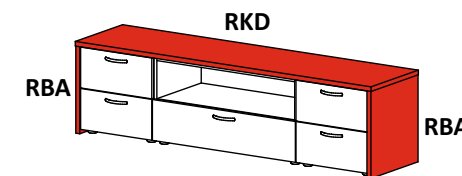

krycí desky a krycí boky

barevné zobrazení olepení hran v náčrtech
ABS 0,5mm
ABS 2mm

RKD KRYCÍ DESKA	
Š	
H	
H 45 cm	
tl. 25mm	RKD
D max. 270 cm	

RB KRYCÍ BOK		
H		
V		
H 44,8 cm		
tl. 25mm	V 46,9 cm	RBA
	V 69,2 cm	RBB
	V 91,5 cm	RBC

Krycí desky k nízkým skříňkám a komodám
K nízkým skříňkám a komodám je nutno doobjednat horní krycí desku 25mm **RKD** (povinná položka).
V komodách jsou předvrtané otvory pro instalaci **RKD**. Krycí desky jsou dodávány s bočními přesahy ABS (2mm)
Tato krycí deska může překrývat více komod zároveň a prodává se v metráži. Maximální délka v kuse je 270cm.
K těmto skříňkám lze podle vlastního uvážení doobjednat krycí boky **RBA**, **RBB** a **RBC**, které dodají sestavě zajímavý design.