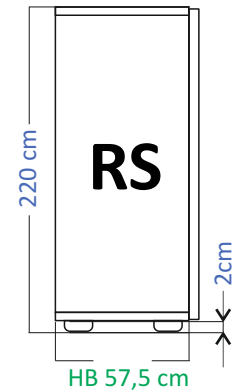

SKŘÍNĚ

DEMONT					
RS V 220cm					
	Š 40 cm	RS401	RS402	RS403	RS404
	Š 45 cm	RS451	RS452	RS453	RS454
	Š 50 cm	RS501	RS502	RS503	RS504
	Š 55 cm	RS551	RS552	RS553	RS554
H 57,5cm					

DEMONT					
RS V 220cm					
	Š 60 cm	RS601	RS602	RS603	RS604
	Š 70 cm	RS701	RS702	RS703	RS704
	Š 80 cm	RS801	RS802	RS803	RS804
	Š 90 cm	RS901	RS902	RS903	RS904
H 57,5cm