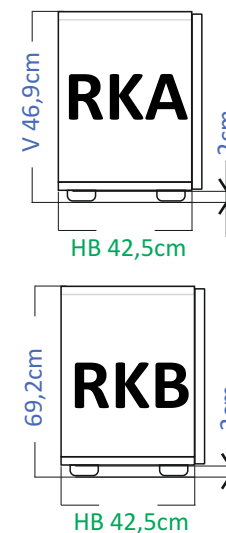

SKŘÍŇKY RKA výška 46,9cm

RKA V 46,9 cm 				
	Š 40 cm	RKA401	RKA402	RKA403
	Š 45 cm	RKA451	RKA452	RKA453
	Š 50 cm	RKA501	RKA502	RKA503
	Š 55 cm	RKA551	RKA552	RKA553

RKA V 46,9 cm H 42,5cm				
	Š 60 cm	RKA601	RKA602	RKA603
	Š 70 cm	RKA701	RKA702	RKA703
	Š 80 cm	RKA801	RKA802	RKA803
	Š 90 cm	RKA901	RKA902	RKA903

SKŘÍŇKY RKB výška 69,2cm

RKB V 69,2 cm 						
	Š 40 cm	RKB401	RKB402	RKB403	RKB404	RKB405
	Š 45 cm	RKB451	RKB452	RKB453	RKB454	RKB455
	Š 50 cm	RKB501	RKB502	RKB503	RKB504	RKB505
	Š 55 cm	RKB551	RKB552	RKB553	RKB554	RKB555

RKB V 69,2 cm H 42,5cm						
	Š 60 cm	RKB601	RKB602	RKB603	RKB604	RKB605
	Š 70 cm	RKB701	RKB702	RKB703	RKB704	RKB705
	Š 80 cm	RKB801	RKB802	RKB803	RKB804	RKB805
	Š 90 cm	RKB901	RKB902	RKB903	RKB904	RKB905